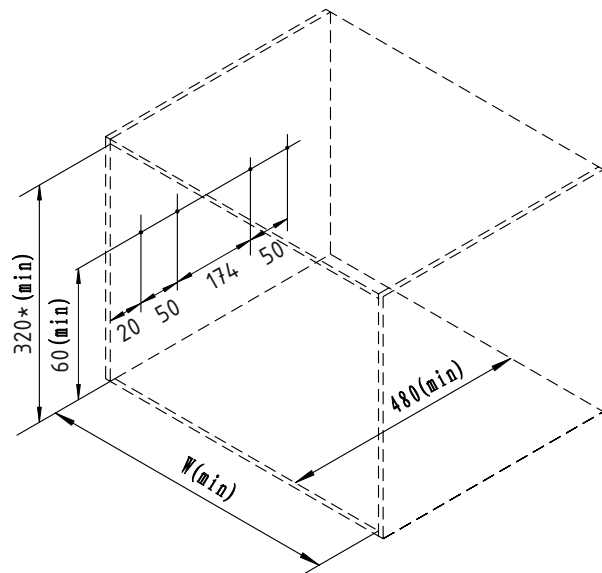

Посудосушитель в нижнюю базу с доводчиком GIFF Хром для фасадов 600 и 800мм

- ① Закрепить на одинаковой высоте шурупами (3) 4x16 направляющие (1) и (2) согласно разметке

* размер с учетом высоты тарелок

- ② закрепите винтами (5) корзину на направляющих с использованием скоб (6). Вставьте малую корзину (8) и пластиковый поддон (7) в корзину

№.	кол-во	Наименование	Фасад	W (min)
1	1шт	левая направляющая	600mm	560mm
2	1шт	правая направляющая	800mm	760mm
3	12шт	Шурупы 4x16		
4	1шт	Корзина		
5	4шт	Винты М5x8		
6	4шт	скобы под винт		
7	1шт	Пластиковый поддон		
8	1шт	Малая корзина		