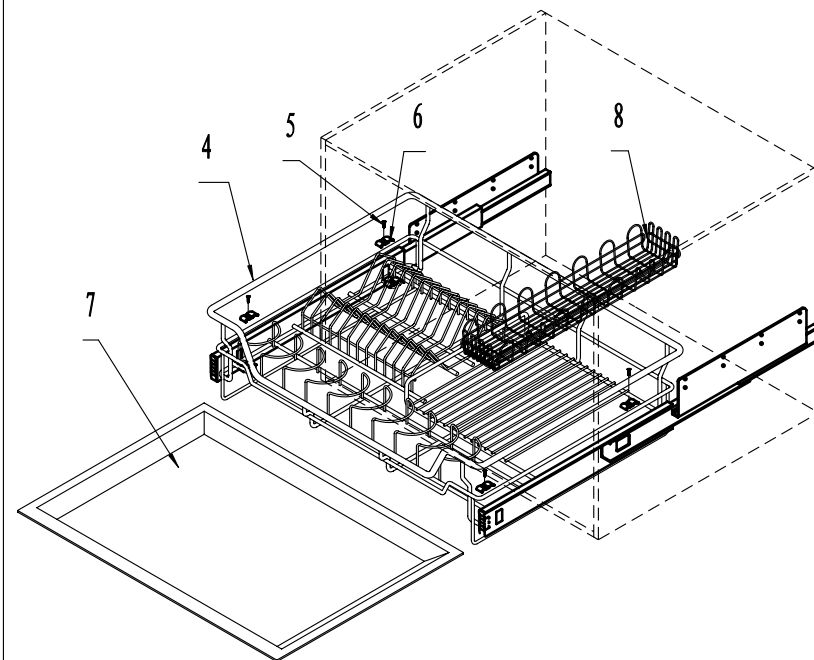

Посудосушитель в нижнюю базу с доводчиком GIFF Хром для фасадов 600 и 800мм

- ① Закрепить на одинаковой высоте шурупами (3) 4x16 направляющие (1) и (2) согласно разметке

* размер с учетом высоты тарелок

- ② закрепите винтами (5) корзину на направляющих с использованием скоб (6). Вставьте малую корзину (8) и пластиковый поддон (7) в корзину

№.	кол-во	Наименование	Фасад	W (min)
1	1шт	левая направляющая	600mm	560mm
2	1шт	правая направляющая	800mm	760mm
3	12шт	Шурупы 4x16		
4	1шт	Корзина		
5	4шт	Винты М5x8		
6	4шт	скобы под винт		
7	1шт	Пластиковый поддон		
8	1шт	Малая корзина		

крепление к фасаду
отдельная опция
арт.86147

- ③ Вариант с выдвижным фасадом

Фасад-дверь

- ④ вариант с открывающейся фасадом дверкой