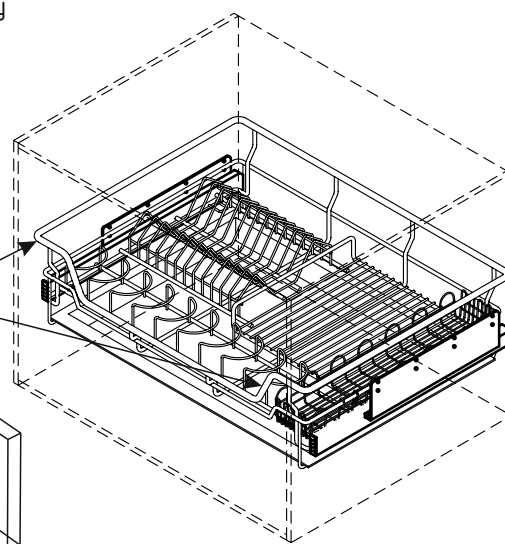

Посудосушитель в нижнюю базу с доводчиком GIFF Хром для фасадов 600 и 800мм

- ① Закрепить на одинаковой высоте шурупами (3) 4x16 направляющие (1) и (2) согласно разметке

* размер с учетом высоты тарелок

- ② закрепите винтами (5) корзину на направляющих с использованием скоб (6). Вставьте малую корзину (8) и пластиковый поддон (7) в корзину

№.	кол-во	Наименование	Фасад	W (min)
1	1шт	левая направляющая	600mm	560mm
2	1шт	правая направляющая	800mm	760mm
3	12шт	Шурупы 4x16		
4	1шт	Корзина		
5	4шт	Винты М5x8		
6	4шт	скобы под винт		
7	1шт	Пластиковый поддон		
8	1шт	Малая корзина		

крепление к фасаду
отдельная опция
арт.86147

- ③ Вариант с выдвижным фасадом

Фасад-дверь

- ④ вариант с открывающейся фасадом дверкой