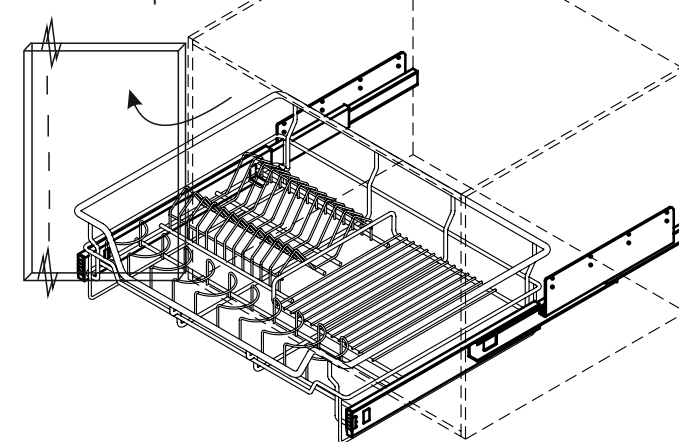

Посудосушитель в нижнюю базу с доводчиком GIFF Хром для фасадов 600 и 800мм

- ① Закрепить на одинаковой высоте шурупами (3) 4x16 направляющие (1) и (2) согласно разметке

* размер с учетом высоты тарелок

- ② закрепите винтами (5) корзину на направляющих с использованием скоб (6). Вставьте малую корзину (8) и пластиковый поддон (7) в корзину

№.	кол-во	Наименование	Фасад	W (min)
1	1шт	левая направляющая	600mm	560mm
2	1шт	правая направляющая	800mm	760mm
3	12шт	Шурупы 4x16		
4	1шт	Корзина		
5	4шт	Винты М5x8		
6	4шт	скобы под винт		
7	1шт	Пластиковый поддон		
8	1шт	Малая корзина		

крепление к фасаду
отдельная опция
арт.86147

- ③ Вариант с выдвижным фасадом

Фасад-дверь

- ④ вариант с открывающейся фасадом дверкой