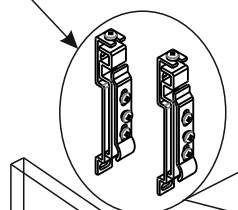

№.	кол-во	Наименование	Фасад	W (min)
1	1шт	левая направляющая	600mm	560mm
2	1шт	правая направляющая	800mm	760mm
3	12шт	Шурупы 4x16		
4	1шт	Корзина		
5	4шт	Винты М5x8		
6	4шт	скобы под винт		
7	1шт	Пластиковый поддон		
8	1шт	Малая корзина		

крепление к фасаду
отдельная опция
арт.86147