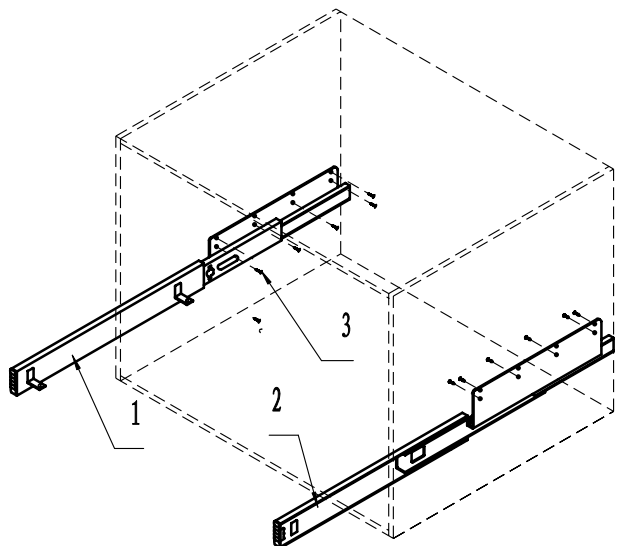

Посудосушитель в нижнюю базу с доводчиком GIFF Хром для фасадов 600 и 800мм

- ① Закрепить на одинаковой высоте шурупами (3) 4x16 направляющие (1) и (2) согласно разметке

* размер с учетом высоты тарелок

- ② закрепите винтами (5) корзину на направляющих с использованием скоб (6). Вставьте малую корзину (8) и пластиковый поддон (7) в корзину

№.	кол-во	Наименование	Фасад	W (min)
1	1шт	левая направляющая	600mm	560mm
2	1шт	правая направляющая	800mm	760mm
3	12шт	Шурупы 4x16		
4	1шт	Корзина		
5	4шт	Винты М5x8		
6	4шт	скобы под винт		
7	1шт	Пластиковый поддон		
8	1шт	Малая корзина		